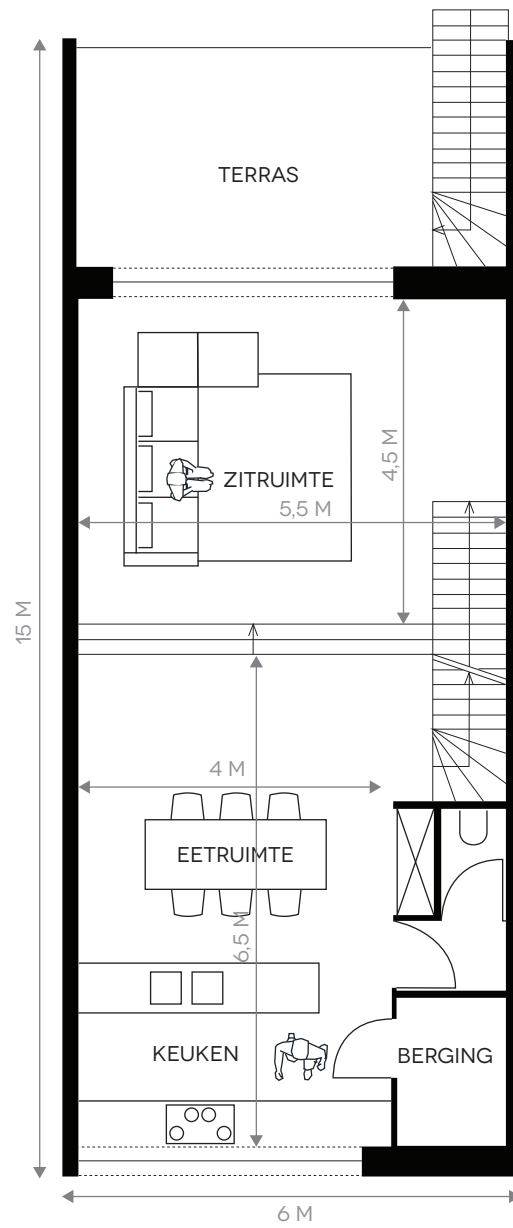

ARCHITECTEN
POOL
INSPIRATIE-
PLANNEN VOOR
PEPERSTRAAT

PEPERSTRAAT KORTRIJK

NIVEAU 0

NIVEAU 1

NIVEAU 0

NIVEAU 1

NIVEAU 2

NIVEAU 0

NIVEAU 1

NIVEAU 2

a RCHITEC

atelier
tom vanhee

goa

DOUMA
architecten

**Geertsen
Proot
Voorspoels**
architecten

MV
ARCHITECTEN