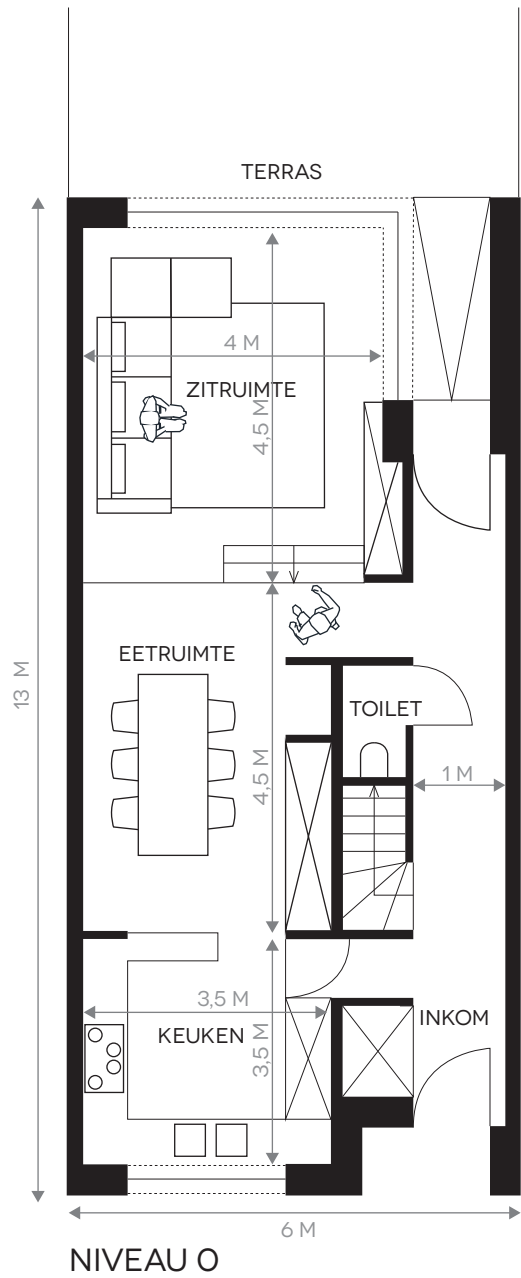

ARCHITECTEN
POOL
INSPIRATIE-
PLANNEN VOOR
PEPERSTRAAT

PEPERSTRAAT KORTRIJK

NIVEAU 0

NIVEAU 1

NIVEAU 0

NIVEAU 1

NIVEAU 2

NIVEAU 0

NIVEAU 1

NIVEAU 2

a RCHITEC

atelier
tom vanhee

goa

DOUMA
architecten

**Geertsen
Proot
Voorspoels**
architecten

MV
ARCHITECTEN