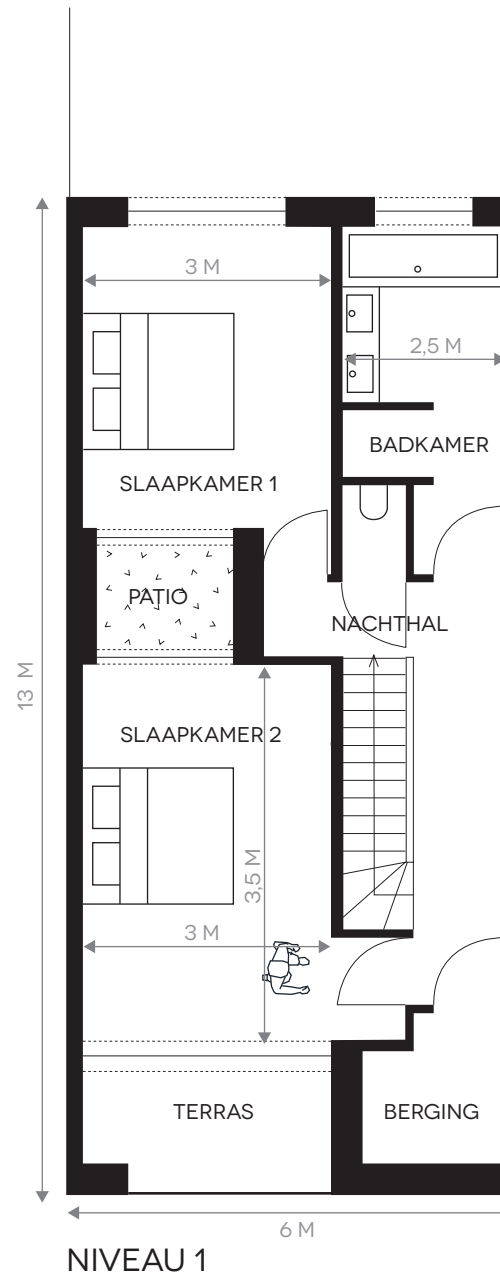

ARCHITECTEN
POOL
INSPIRATIE-
PLANNEN VOOR
PEPERSTRAAT

PEPERSTRAAT KORTRIJK

NIVEAU 0

NIVEAU 1

NIVEAU 0

NIVEAU 1

NIVEAU 2

NIVEAU 0

NIVEAU 1

NIVEAU 2

a RCHITEC

atelier
tom vanhee

goa

DOUMA
architecten

**Geertsen
Proot
Voorspoels**
architecten

MV
ARCHITECTEN