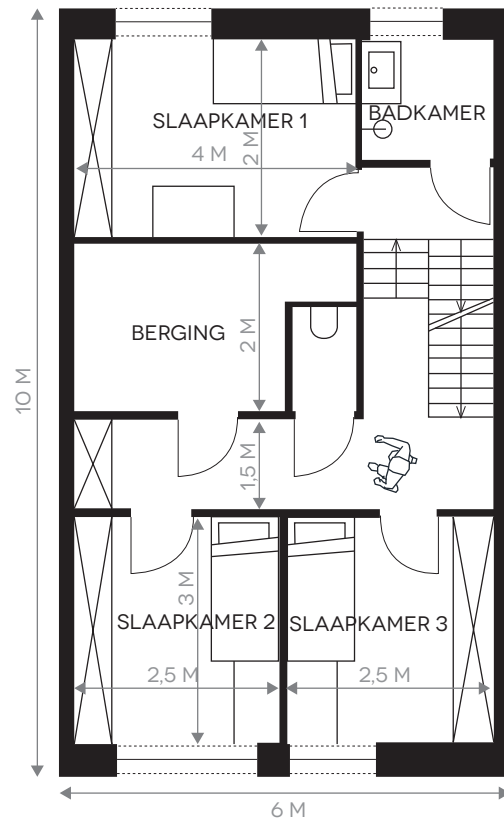

ARCHITECTEN
POOL
INSPIRATIE-
PLANNEN VOOR
PEPERSTRAAT

PEPERSTRAAT KORTRIJK

NIVEAU 0

NIVEAU 1

NIVEAU 0

NIVEAU 1

NIVEAU 2

NIVEAU 0

NIVEAU 1

NIVEAU 2

a RCHITEC

atelier
tom vanhee

goa

DOUMA
architecten

**Geertsen
Proot
Voorspoels**
architecten

MV
ARCHITECTEN