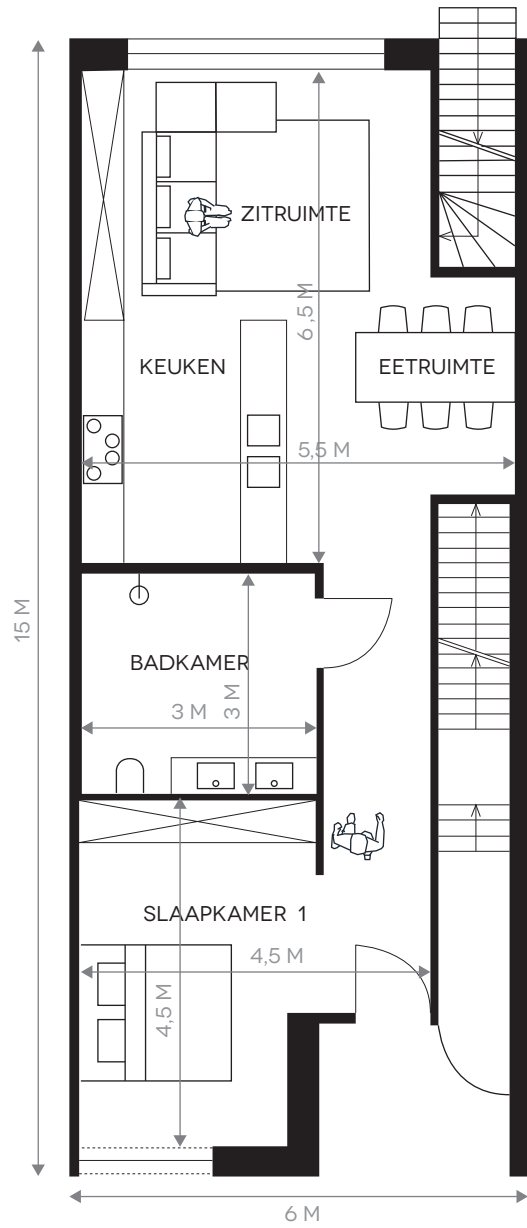

ARCHITECTEN
POOL
INSPIRATIE-
PLANNEN VOOR
PEPERSTRAAT

PEPERSTRAAT KORTRIJK

NIVEAU 0

NIVEAU 1

NIVEAU 0

NIVEAU 1

NIVEAU 2

NIVEAU 0

NIVEAU 1

NIVEAU 2

a RCHITEC

atelier
tom vanhee

goa

DOUMA
architecten

**Geertsen
Proot
Voorspoels**
architecten

MV
ARCHITECTEN