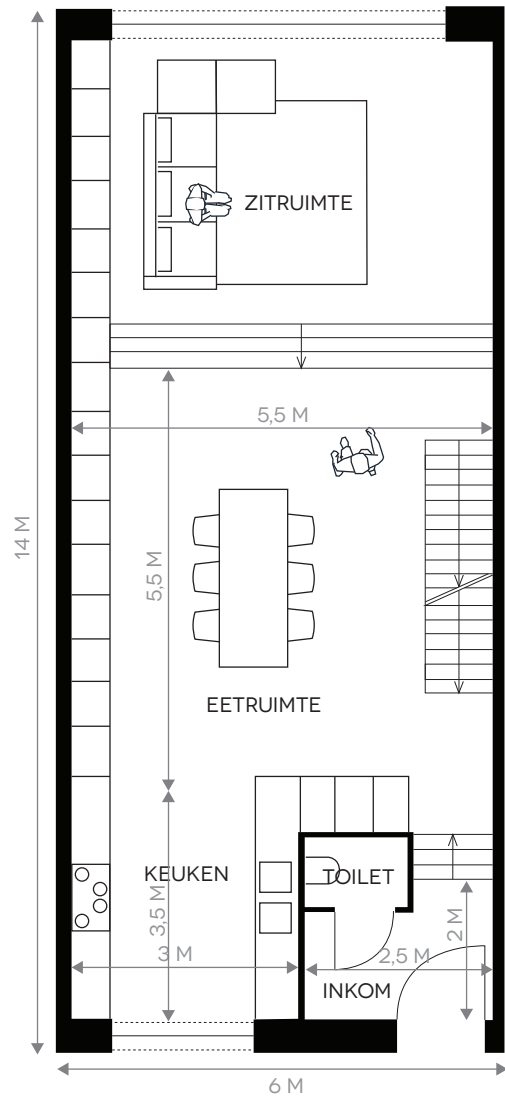

ARCHITECTEN
POOL
INSPIRATIE-
PLANNEN VOOR
PEPERSTRAAT

PEPERSTRAAT KORTRIJK

NIVEAU 0

NIVEAU 1

NIVEAU 0

NIVEAU 1

NIVEAU 2

NIVEAU 0

NIVEAU 1

NIVEAU 2

a RCHITEC

atelier
tom vanhee

goa

DOUMA
architecten

**Geertsen
Proot
Voorspoels**
architecten

MV
ARCHITECTEN